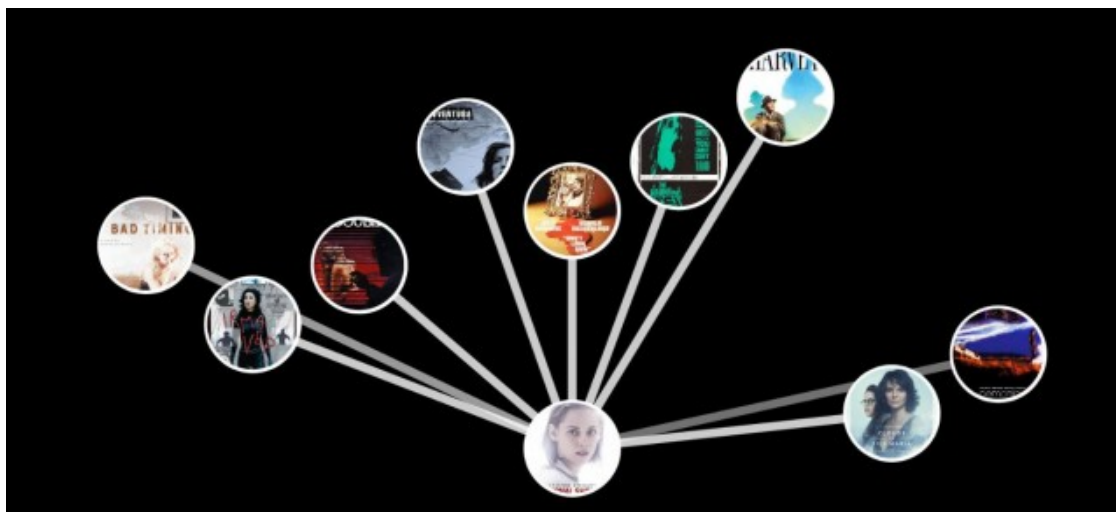

# 5 eines per descobrir noves sèries i pel·lícules

[inicicentrareport]Has acabat la teva sèrie preferida i ja no saps què mirar? Actualment tenim tant contingut a l'abast que és molt comú passar-nos hores i hores navegant pels catàlegs de diferents plataformes sense ser capaços d'escollir què visualitzar. Per això et portem una sèrie de portals web que et poden ajudar a descobrir contingut original:

## 1.Cinetrii

Aquest portal analitza les ressenyes realitzades per crítics amb la finalitat de trobar relacions entre diferents pel·lícules i mostrar-te els llargmetratges en què s'han inspirat. És una de les maneres més originals per descobrir contingut que et pot agradar.

## 2. Every movie has a lesson

Es tracta d'un portal en què Don Shanahan, un educador de Chicago, analitza els llargmetratges i els classifica segons l'aprenentatge que transmeten. A la pàgina trobaràs el cartell de la pel·lícula amb la lliçó resumida, per tant la lectura és molt còmode i visual.

## 3. Bingie

És una aplicació per iOS que et permet buscar els teus continguts preferits i recomanar-los als teus amics. A la finestra principal, t'apareixen les seves sèries i pel·lícules preferides perquè puguis guardar les recomanacions que t'agradaria veure. A més, pots iniciar un xat amb els amics per comentar la sèrie o pel·lícula que esteu mirant.